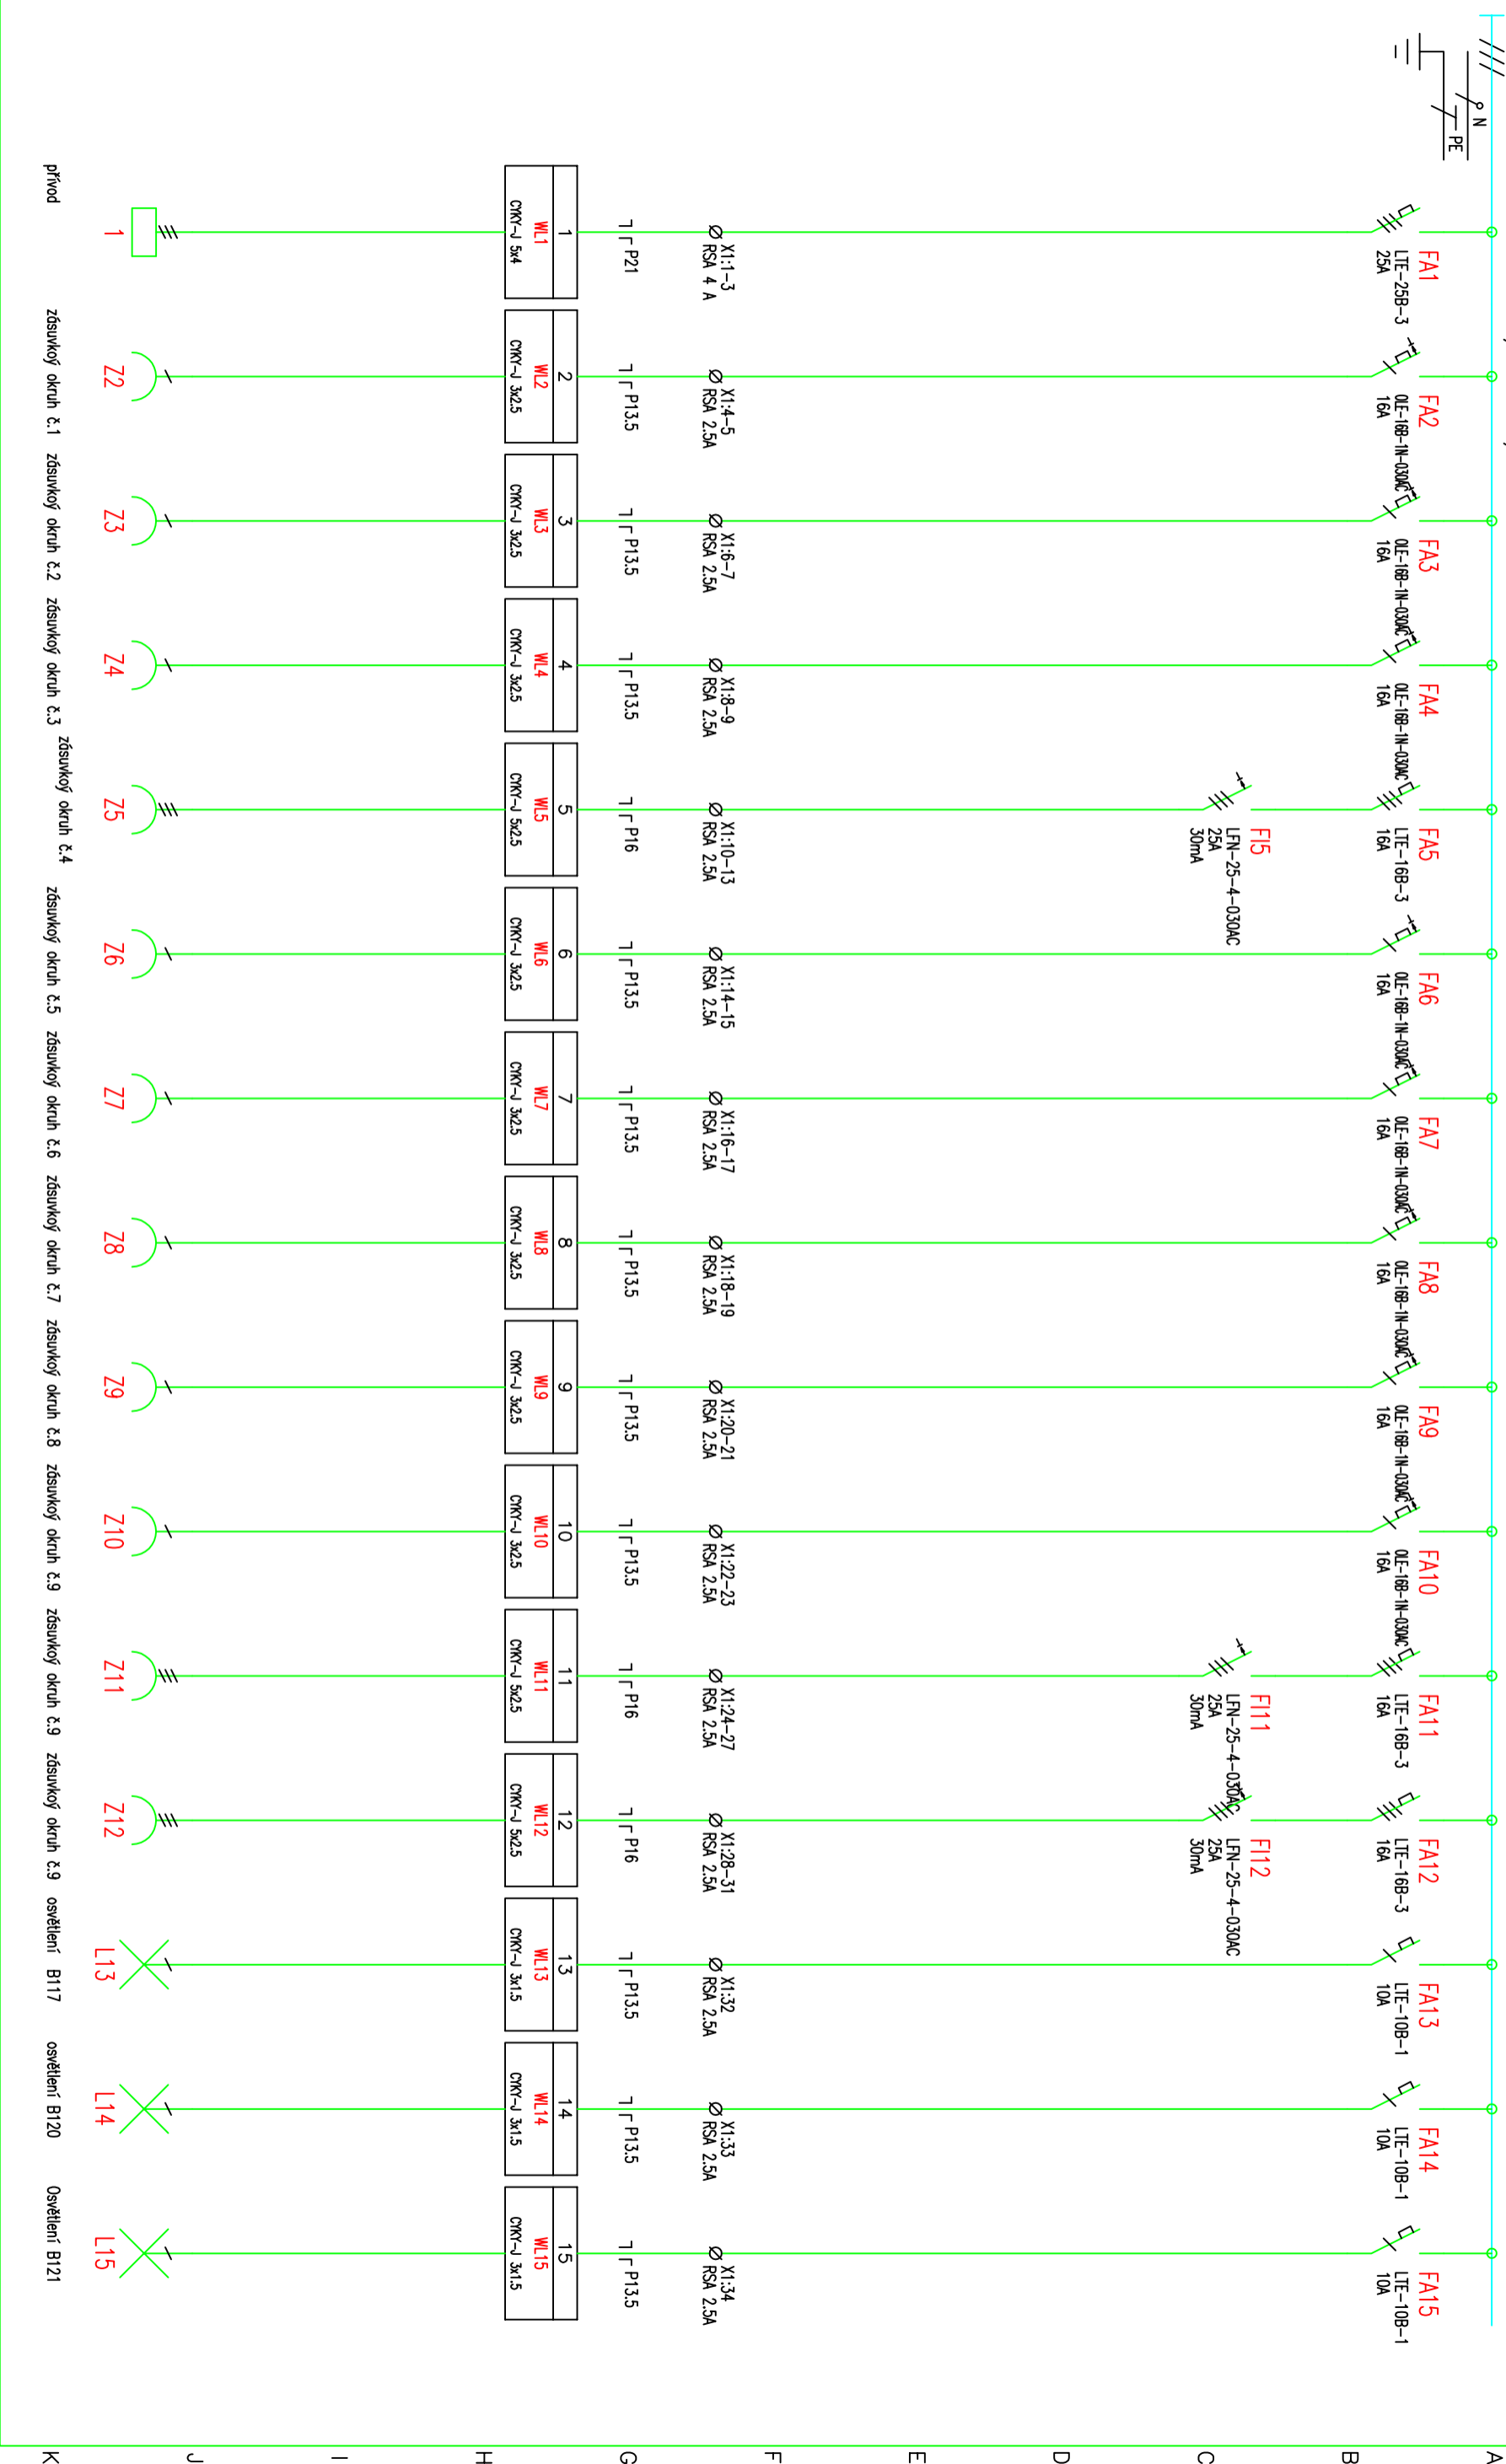

1 2 3 4 5 6 7 8 9 10 11 12 13 14 15 16 17

3+N+PE st. 50Hz 400/230V / TN-C-S

přívod zásuvkový okruh č.1 zásuvkový okruh č.2 zásuvkový okruh č.3 zásuvkový okruh č.4 zásuvkový okruh č.5 zásuvkový okruh č.6 zásuvkový okruh č.7 zásuvkový okruh č.8 zásuvkový okruh č.9 osvětlení B117 osvětlení B120 Osvětlení B121

Vypracoval: Semerád Kontroloval: Datum : 10.05.2017	AKCE: vlastní projekty strojní laboratoř – rekonstrukce	ZNAK FIRMY	Investor: SPŠSE a VOŠ Liberec Obsah: Schéma rozváděče 1-pólové	Zak.číslo: 1/2017 Změna/Datum: Měřítko: 1:1	A.K.: 2017 V.č.: 504	Listů: 1 List: 1
---	--	-----------------------------	---	---	-----------------------------------	---------------------